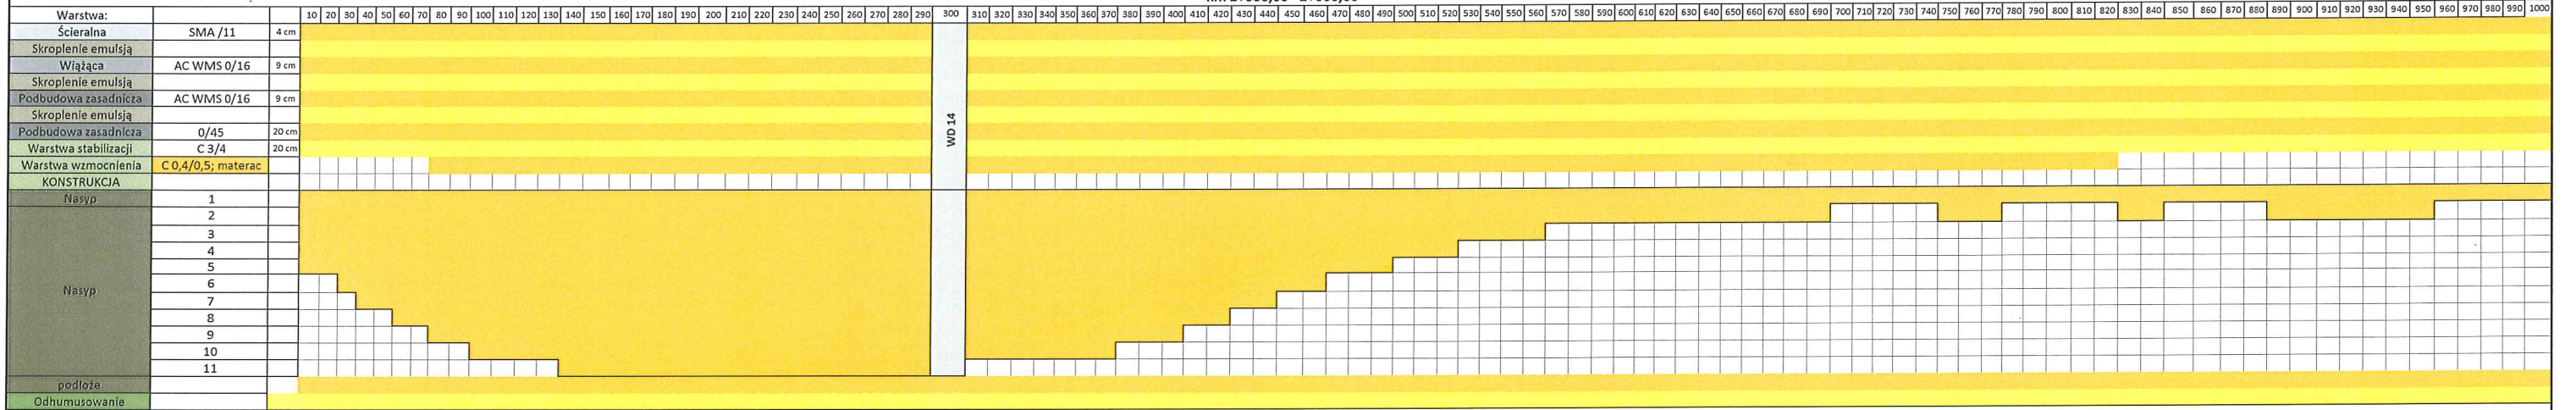

Łącznik

0+000 - 2+933,69

km 0+000,00 - 1+000,00

km 1+000,00 - 2+000,00

km 2+000,00 - 2+933,69