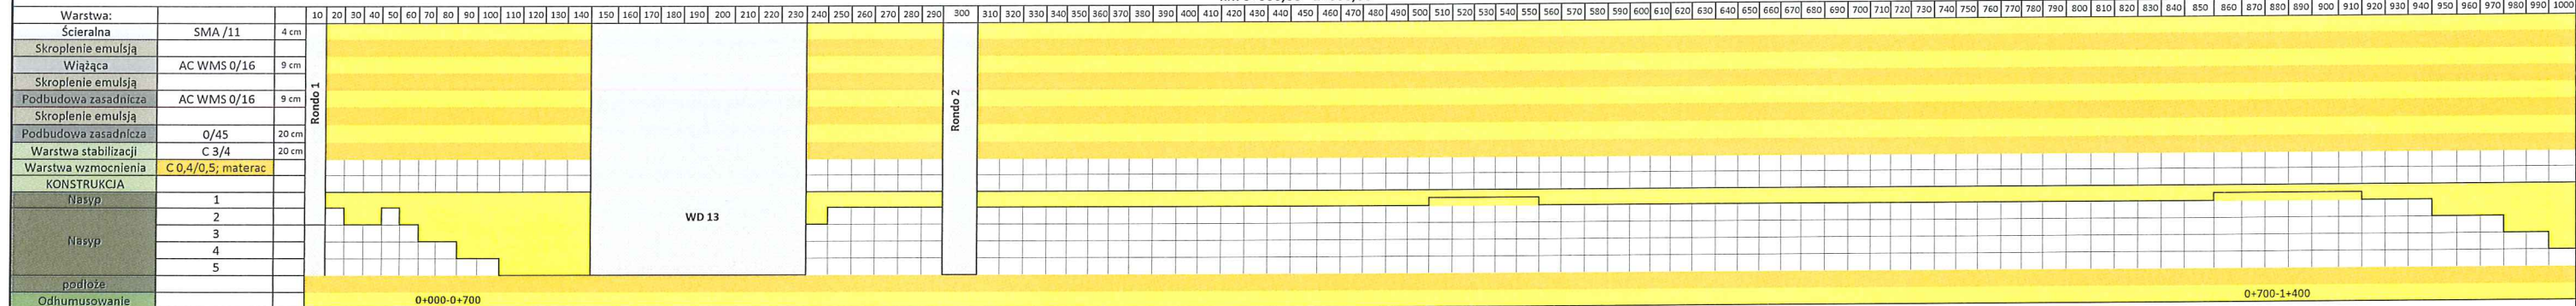

Łącznik

0+000 - 2+933,69

km 0+000,00 - 1+000,00

km 1+000,00 - 2+000,00

km 2+000,00 - 2+933,69