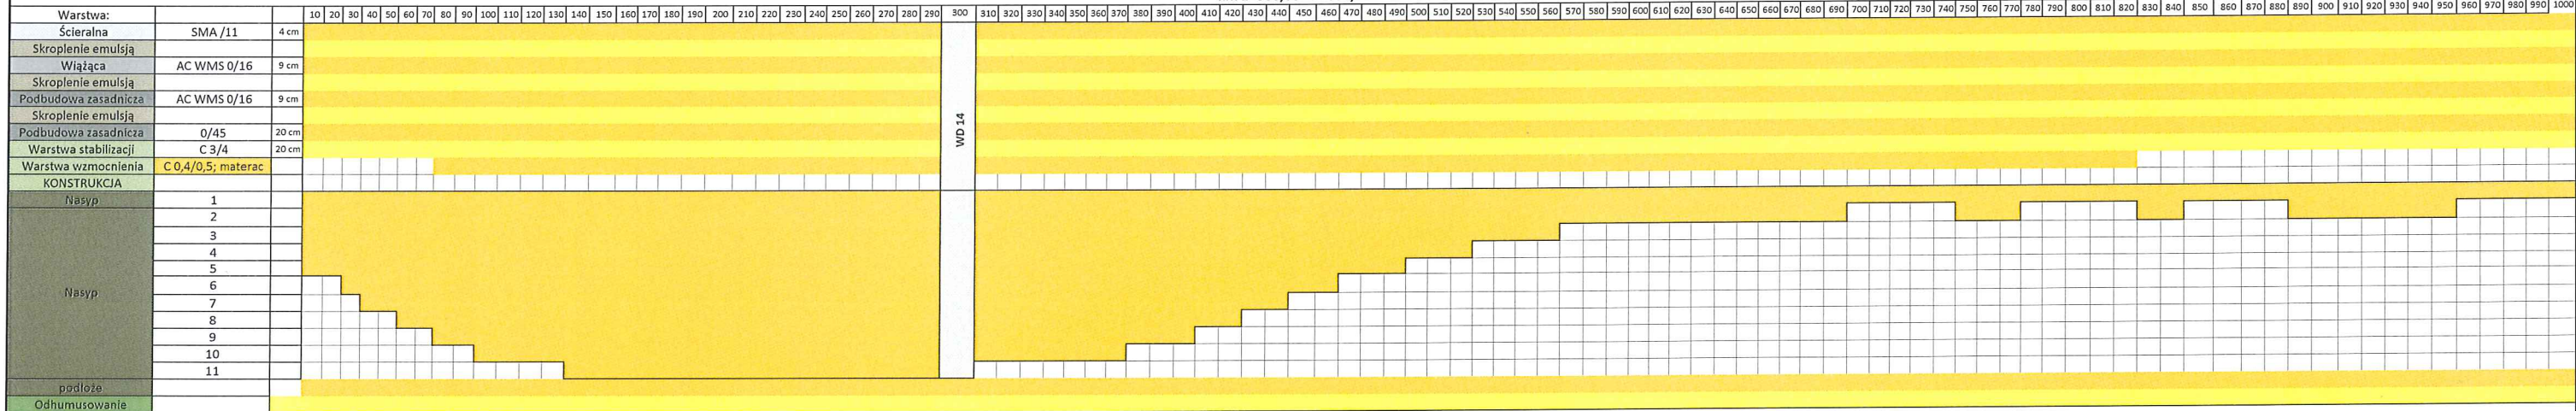

Łącznik

0+000 - 2+933,69

km 0+000,00 - 1+000,00

km 1+000,00 - 2+000,00

km 2+000,00 - 2+933,69