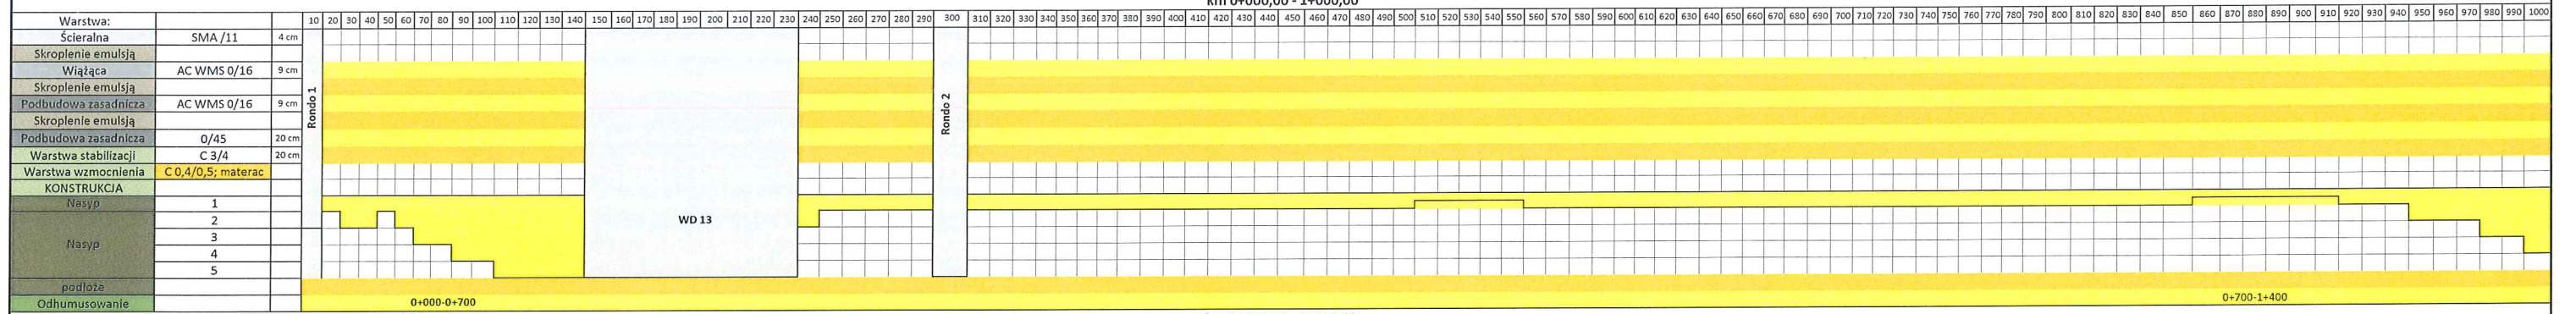

Łącznik

0+000 - 2+933,69

km 0+000,00 - 1+000,00

km 1+000,00 - 2+000,00

km 2+000,00 - 2+933,69