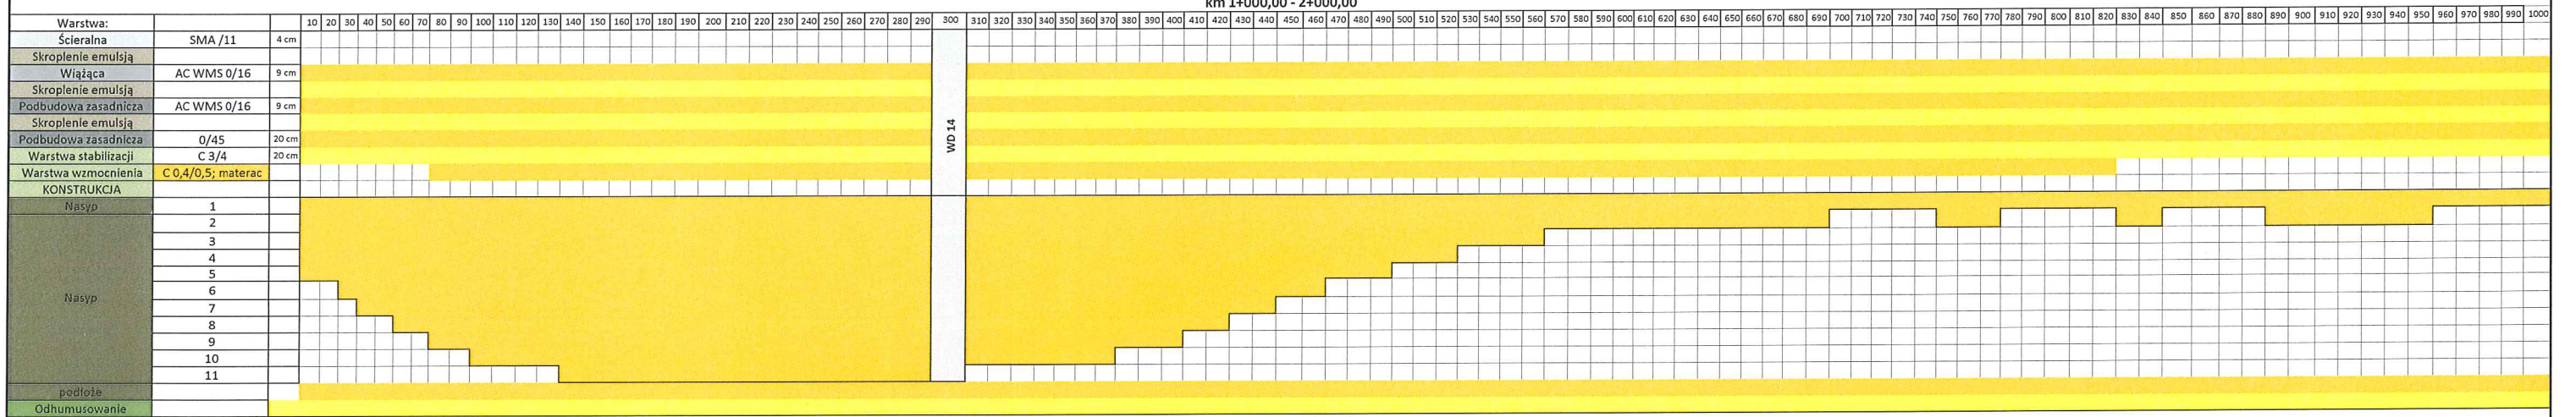

Łącznik

0+000 - 2+933,69

km 0+000,00 - 1+000,00

km 1+000,00 - 2+000,00

km 2+000,00 - 2+933,69