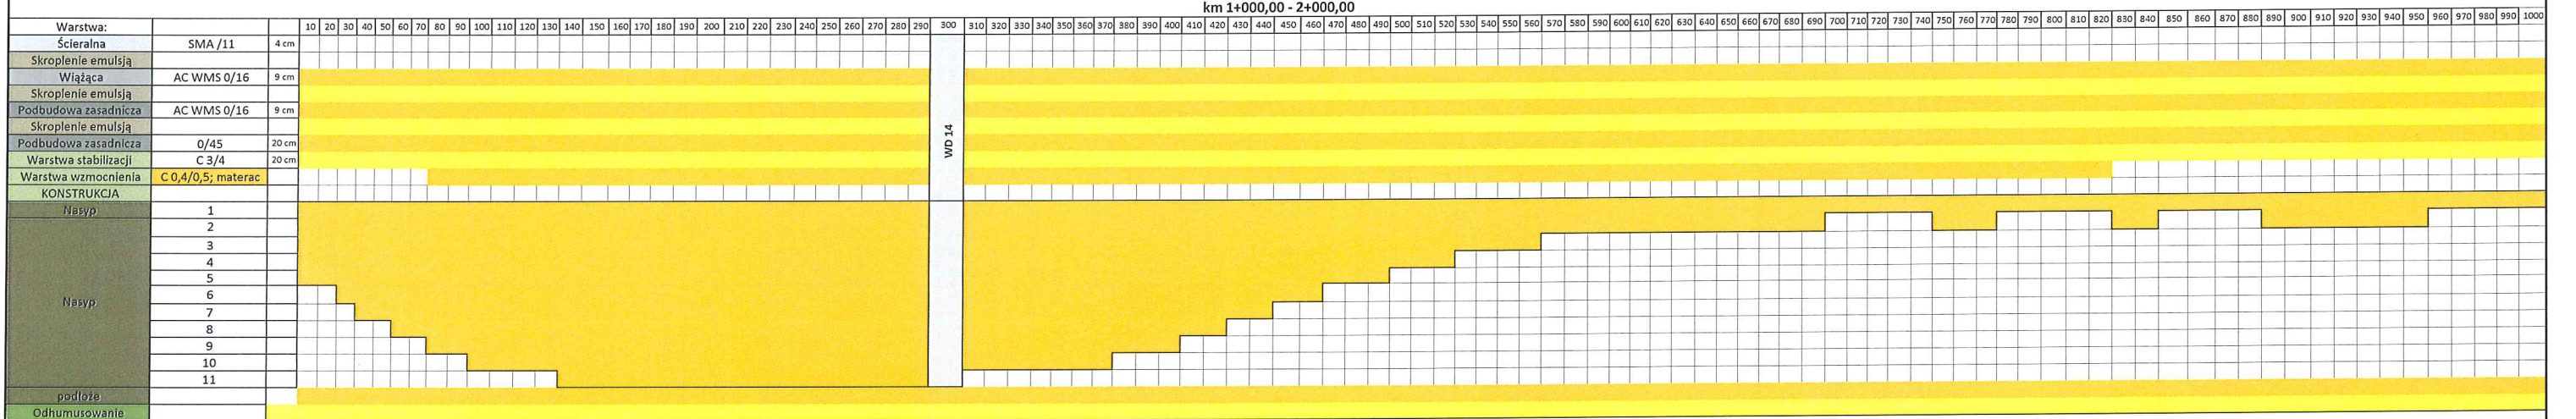

Łącznik

0+000 - 2+933,69

km 0+000,00 - 1+000,00

km 1+000,00 - 2+000,00

km 2+000,00 - 2+933,69