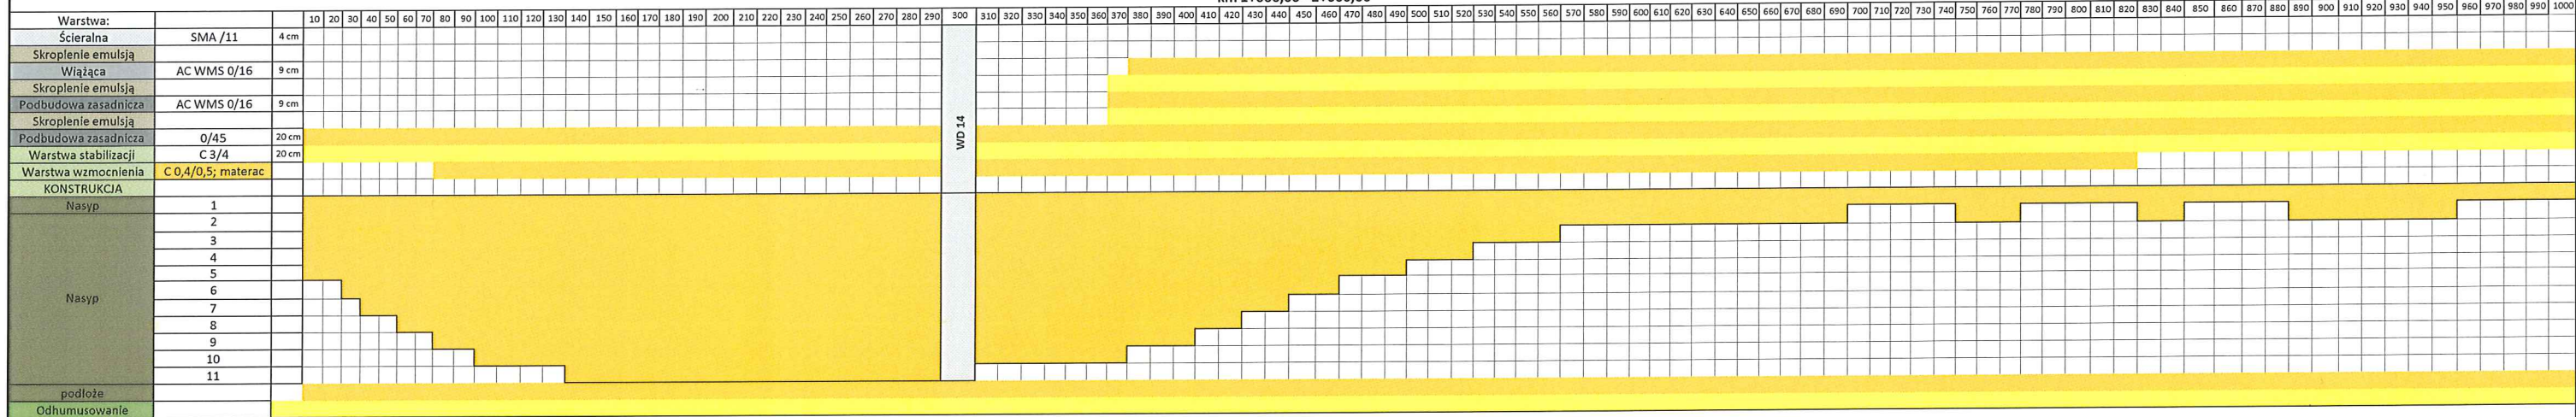

Łącznik

0+000 - 2+933,69

km 0+000,00 - 1+000,00

km 1+000,00 - 2+000,00

km 2+000,00 - 2+933,69