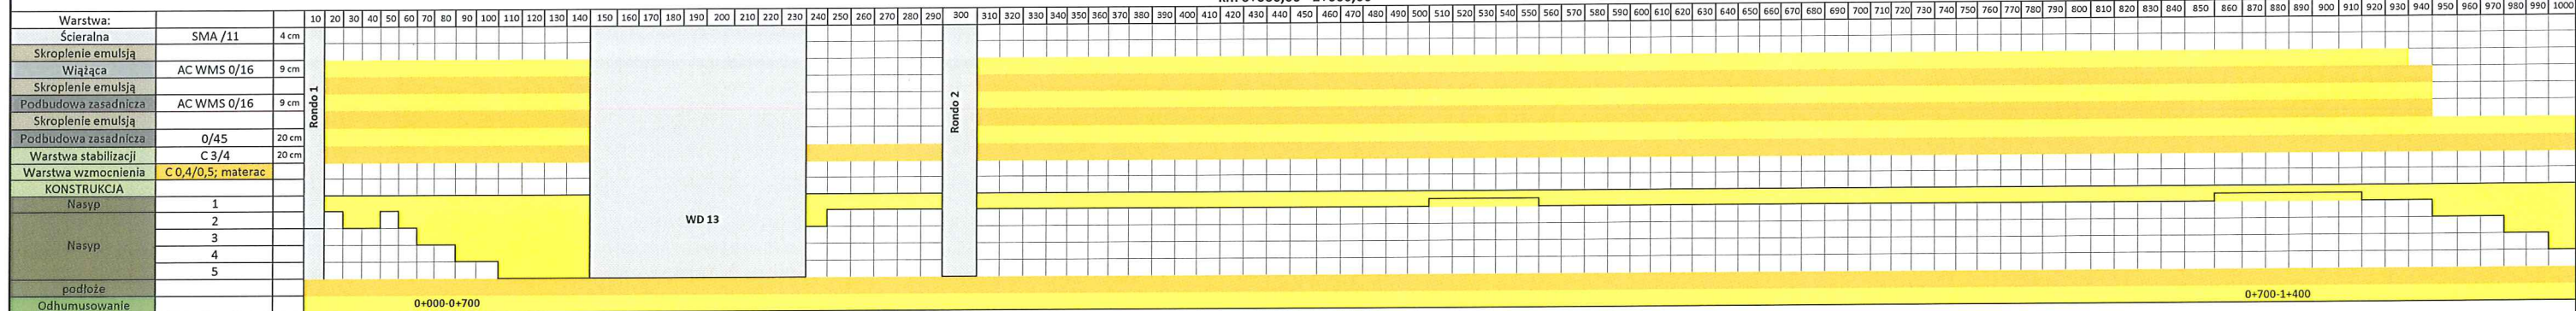

Łącznik

0+000 - 2+933,69

km 0+000,00 - 1+000,00

km 1+000,00 - 2+000,00

km 2+000,00 - 2+933,69