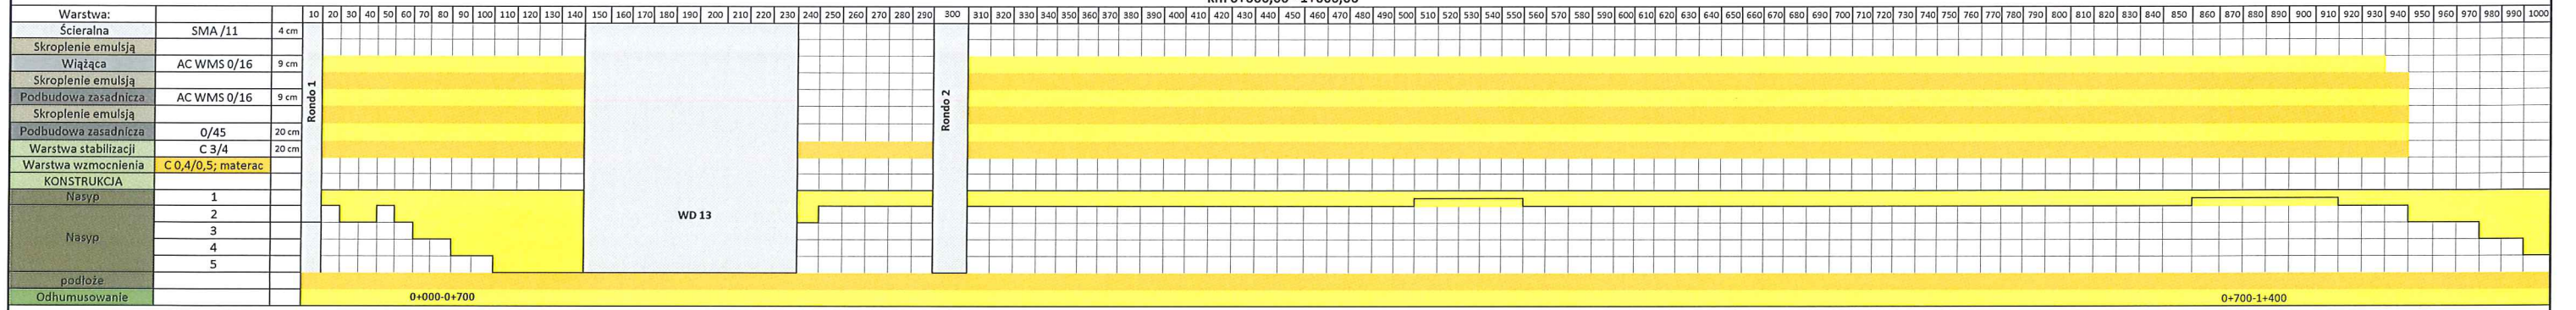

Łącznik

0+000 - 2+933,69

km 0+000,00 - 1+000,00

km 1+000,00 - 2+000,00

km 2+000,00 - 2+933,69