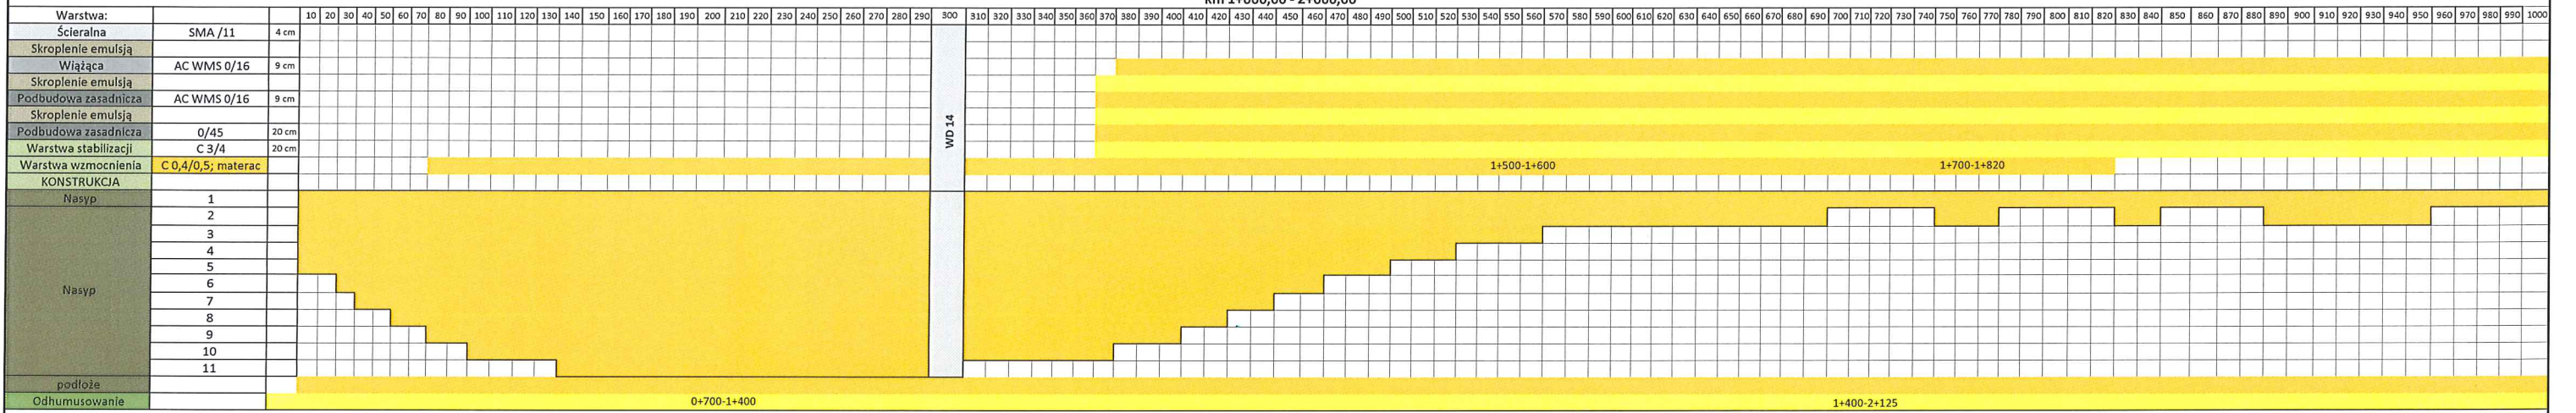

Łącznik

0+000 - 2+933,69

km 0+000,00 - 1+000,00

km 1+000,00 - 2+000,00

km 2+000,00 - 2+933,69