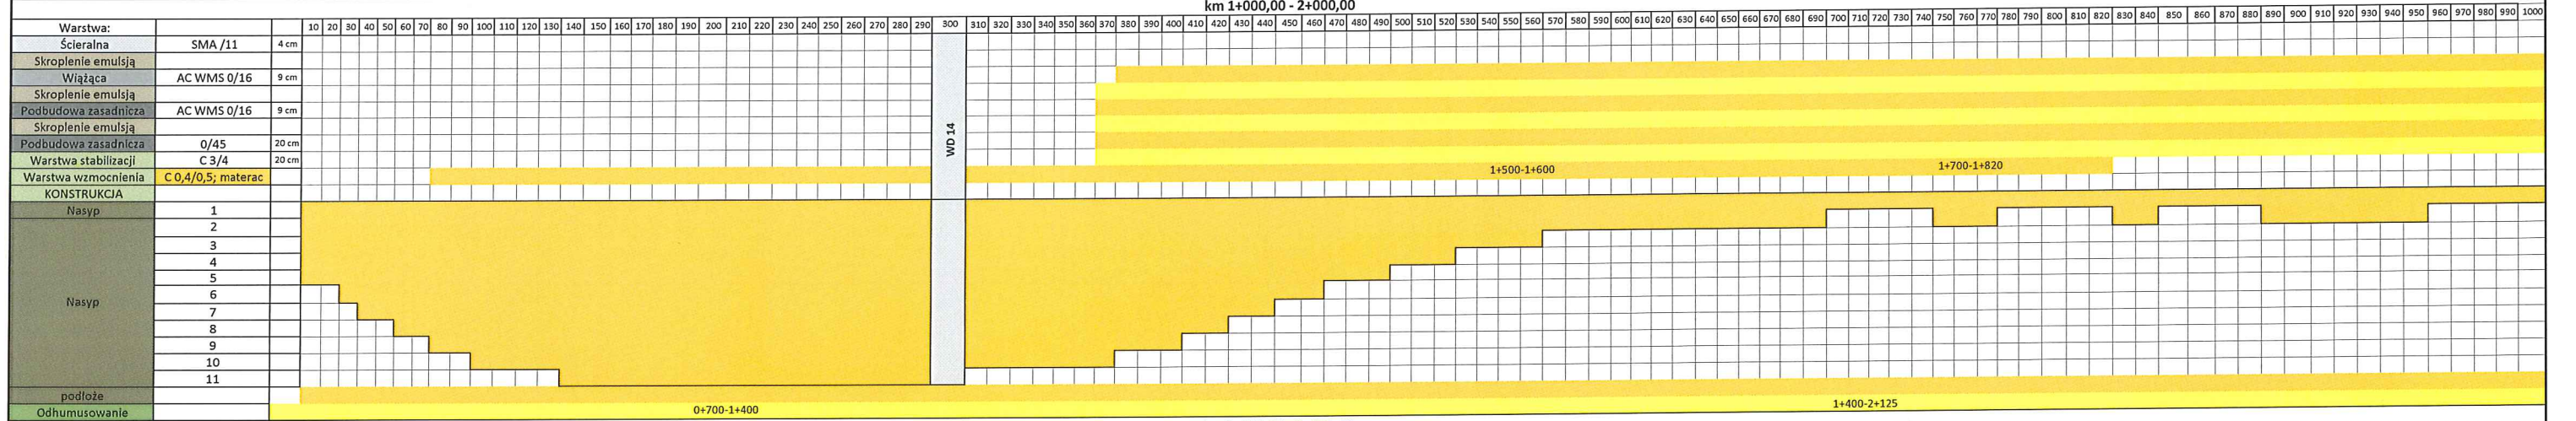

Łącznik

0+000 - 2+933,69

km 0+000,00 - 1+000,00

km 1+000,00 - 2+000,00

km 2+000,00 - 2+933,69