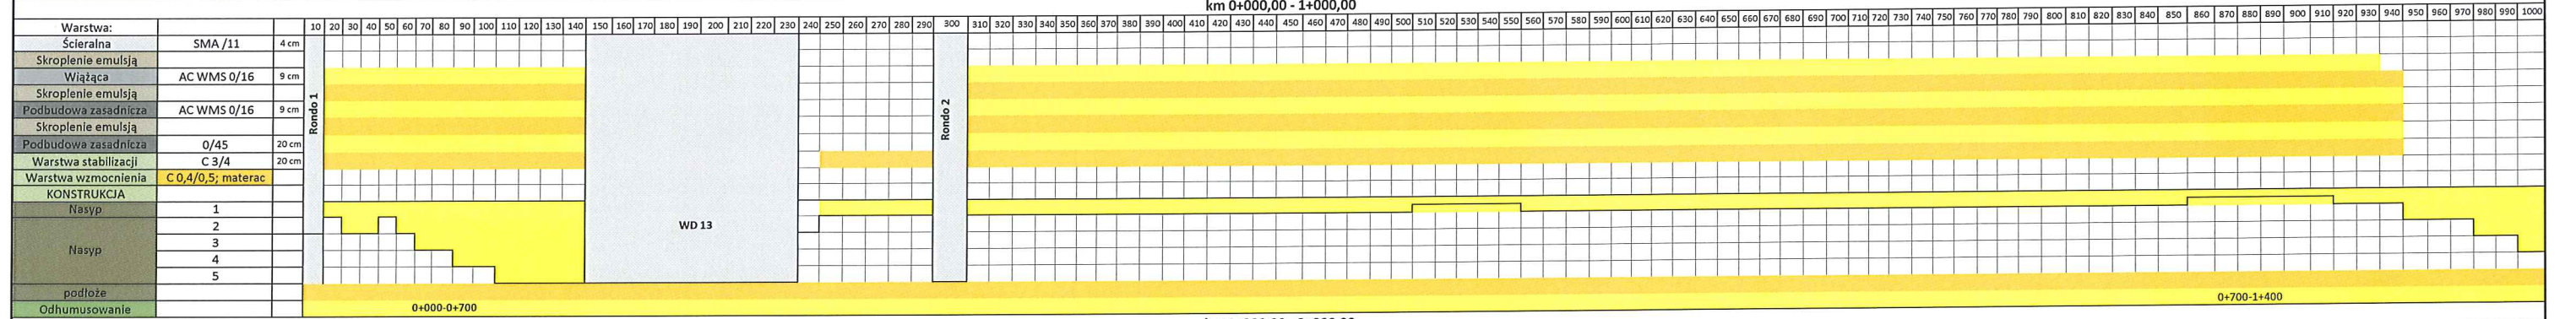

Łącznik

0+000 - 2+933,69

km 0+000,00 - 1+000,00

km 1+000,00 - 2+000,00

km 2+000,00 - 2+933,69