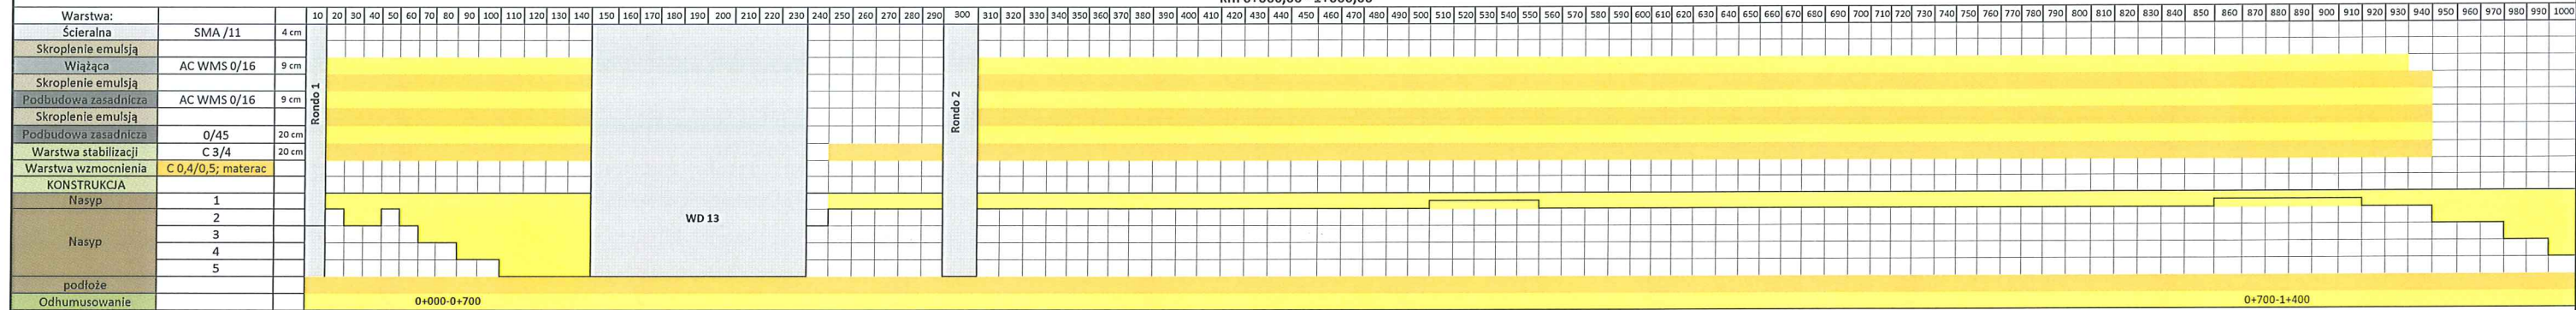

Łącznik

0+000 - 2+933,69

km 0+000,00 - 1+000,00

km 1+000,00 - 2+000,00

km 2+000,00 - 2+933,69