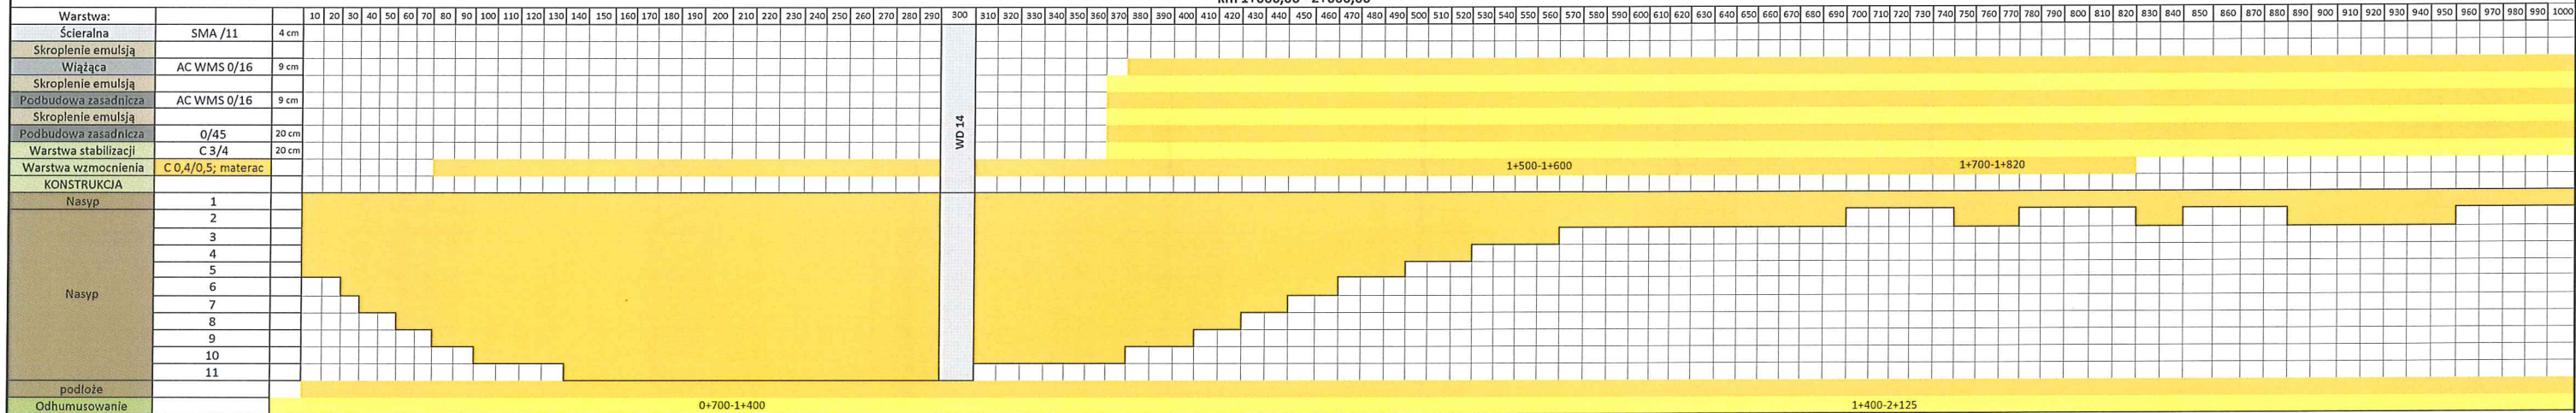

Łącznik

0+000 - 2+933,69

km 0+000,00 - 1+000,00

km 1+000,00 - 2+000,00

km 2+000,00 - 2+933,69